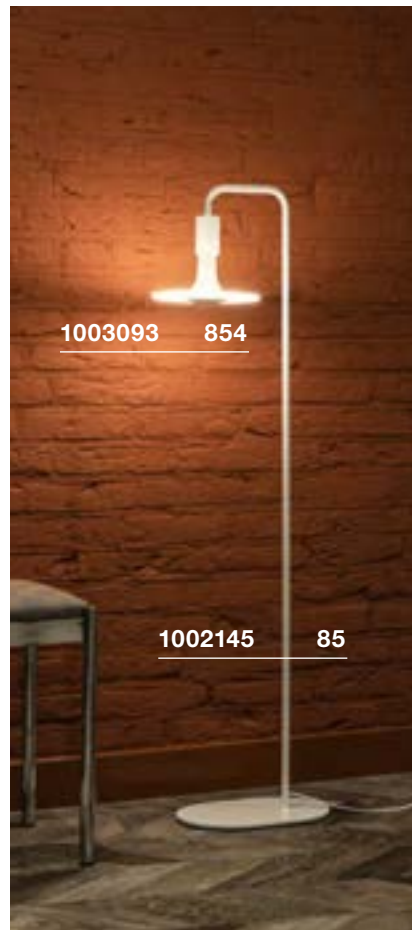

LED FRISBEE
E27

Productinformatie

220-240V ~50/60Hz
Vermogen: 10,5W
Ø: 19,2 cm l: 11,8 cm
Dimbaar: C

Lampstroom	0,055A
Vermogen	10,5W
Energieverbruik/1000u	10,5kWh
Kleurtemperatuur	2700K
Lichtstroom	1000lm
Kleurweergave-index	>80

Variant	Art. nr.	EUR
	1003093	27,00

LED A60
E27

Productinformatie

220-240V ~50/60Hz
Vermogen: 7W
Ø: 6 cm h: 10,5 cm
Dimbaar: C, L

Lampstroom	0,031A
Vermogen	7W
Energieverbruik/1000u	7kWh
Kleurtemperatuur	2700K
Lichtstroom	790lm
Kleurweergave-index	>80

Variant	Art. nr.	EUR
	1002124	11,00

LED A60
E27

Productinformatie

220-240V ~50/60Hz
Vermogen: 7W
Ø: 6 cm h: 10,5 cm
Dimbaar: switch

Aanwijzing

In 3 stappen dimbaar met standaard wandschakelaar. Door het uitschakelen en weer inschakelen dimt de lamp in stappen.

Lampstroom	0,053A
Vermogen	7W
Energieverbruik/1000u	7kWh
Kleurtemperatuur	2700K
Lichtstroom	790lm
Kleurweergave-index	>80

Variant	Art. nr.	EUR
	1002127	13,00

LED A60
E27

Productinformatie

220-240V ~50/60Hz
Vermogen: 7W
Ø: 6 cm h: 11,4 cm
Dimbaar: C, L

Lampstroom	0,031A
Vermogen	7W
Energieverbruik/1000u	7kWh
Kleurtemperatuur	2200-2700K
Lichtstroom	830lm
Kleurweergave-index	>80

Variant	Art. nr.	EUR
	1002126	19,00

LED A60
E27

Productinformatie

220-240V ~50/60Hz
Vermogen: 15W
Ø: 9 cm l: 23 cm
Dimbaar: C

Lampstroom	0,09A
Vermogen	15W
Energieverbruik/1000u	15kWh
Kleurtemperatuur	2700K
Lichtstroom	1600lm
Kleurweergave-index	>90

Variant	Art. nr.	EUR
	1003097	95,00

Fabrikant: Segula GmbH